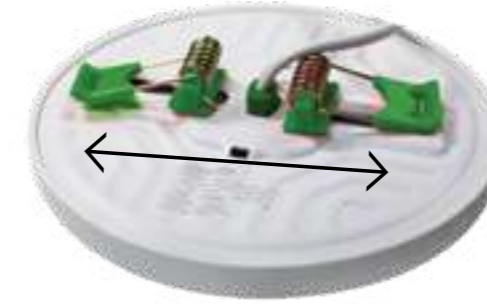

## جهاز إنارة خلية النحل

- الهيكل الخارجي: الطبقة الخارجية من البلاستيك والداخلية من الألمنيوم.
- درجة حرارة التشغيل: 40 ~ -25 درجة مئوية.
- سهل التركيب, ذو مظهر لائق يناسب جميع الديكورات.
- من أهم ميزاته: سكة متحركة للتركيب.
- يستخدم في المطاعم, الفنادق وصالات العرض... إلخ.