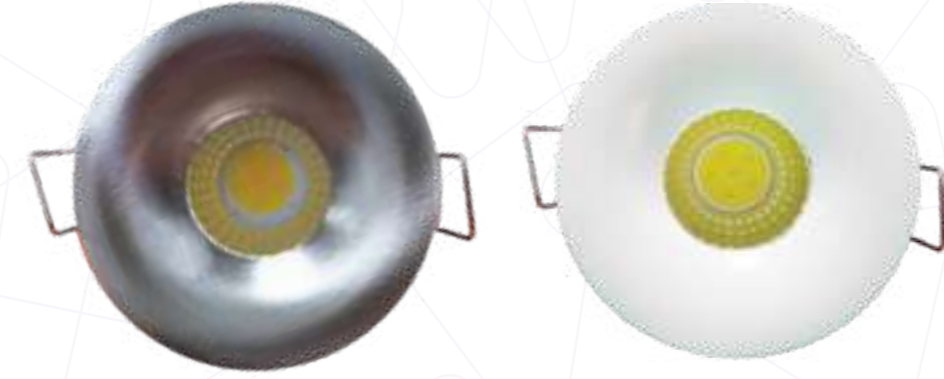

كفالة صيانة

1 YEAR
WARRANTY

Life time: 10.000H IP20

Item No. رقم المادة	Watt واط	LM لومن	Lumens Efficiency كفاءة اللومن	Color لون الإضاءة	CRI جودة الإضاءة	Input Voltage جهد الدخل	Power factor عامل الاستطاعة	Frame Color لون الإطار	Cut Size قياس الفتحة
ME-10801	3W	270LM	90LM/W	6500K	≥ 70	AC 85-265 V	≥ 0.50	White	32*45mm
ME-10802	3W	270LM	90LM/W	3000K	≥ 70	AC 85-265 V	≥ 0.50	White	32*45mm
ME-10803	3W	270LM	90LM/W	6500K	≥ 70	AC 85-265 V	≥ 0.50	Chrome	32*45mm
ME-10804	3W	270LM	90LM/W	3000K	≥ 70	AC 85-265 V	≥ 0.50	Chrome	32*45mm